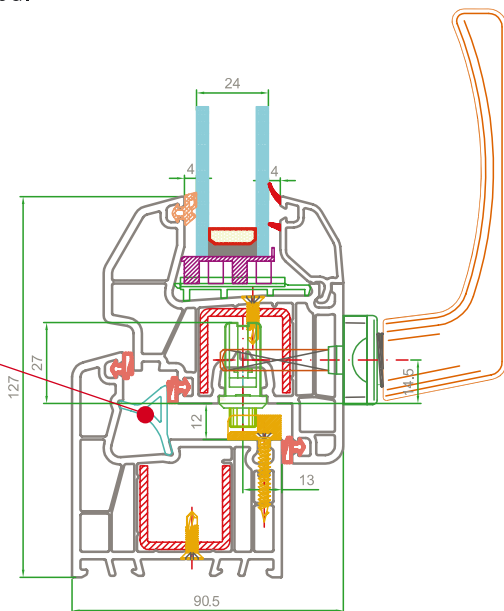

KVALITET PROIZVODA, PREDNOSTI I SERTIFIKATI

PETOKOMORNI SISTEM / TREĆI DIHTUNG

Za visok kvalitet zaslužni su:

Treći dihtung - Trostruko dihtovanje je rešeno umetanjem oslonca (klipsa) na profil štoka.

Petokomorni sistem - Pet komora obezbeđuju idealnu izolaciju.

Koeficijent prolaza toplote $k = 0,98 \text{ W/m}^2\text{K}$ sa nisko-emisionim staklom.

Float staklo 4+16+4

Nemačka tehnologija izrade PVC profila.

Eko profil - CaZn stabilizator (odsustvo olova).

Nemački sertifikat za profil i gotov proizvod.

Garancija 10 godina.

TREĆI DIHTUNG

- MOGUĆ UNUTRAŠNJI ILI CENTRALNI SISTEM ZAPTIVANJA
- IZMENJIVE GUMICE
- ODVOD KONDENZATA KROZ POSEBNU KOMORU
- PROFILI BEZ DODATAKA OLOVA (CaZn STABILIZATOR)

SERTIFIKATI

SKZ i EKOPROFIL - sertifikat za garanciju na PVC profil, tehničke karakteristike i postojanost bele boje.

Sertifikat za gotov proizvod:
IFT Rosenheim Nemačka i IMS- Srbija.